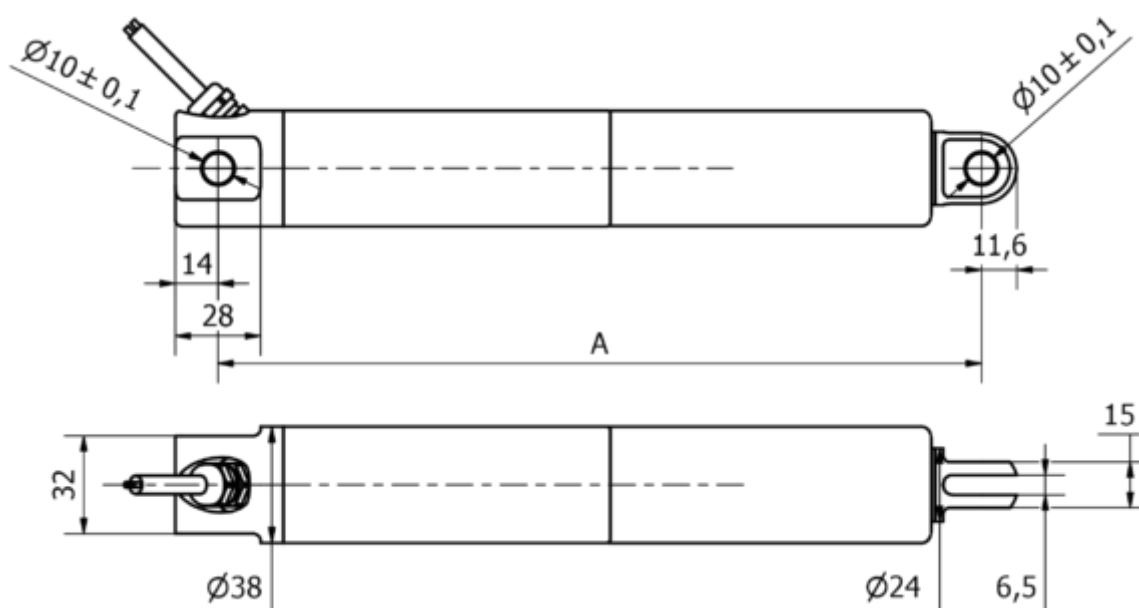

Varenummer: 8A38220018003LCNLSN0

Beskrivelse: KLEElīne38, 200mm, 1800N, 3 mm/s, Aluminium sort RAL9005, IP66
24 VDC, 3 m. kabel, Limit Switch, Clevis

Mål

A	= 210 + slaglængde/stroke
Hastighed mm/s	= 3 mm/s
Kabel længde	= 3 m
Option	= Limit switch
Slaglængde (mm)	= 200
Spænding	= 24 V